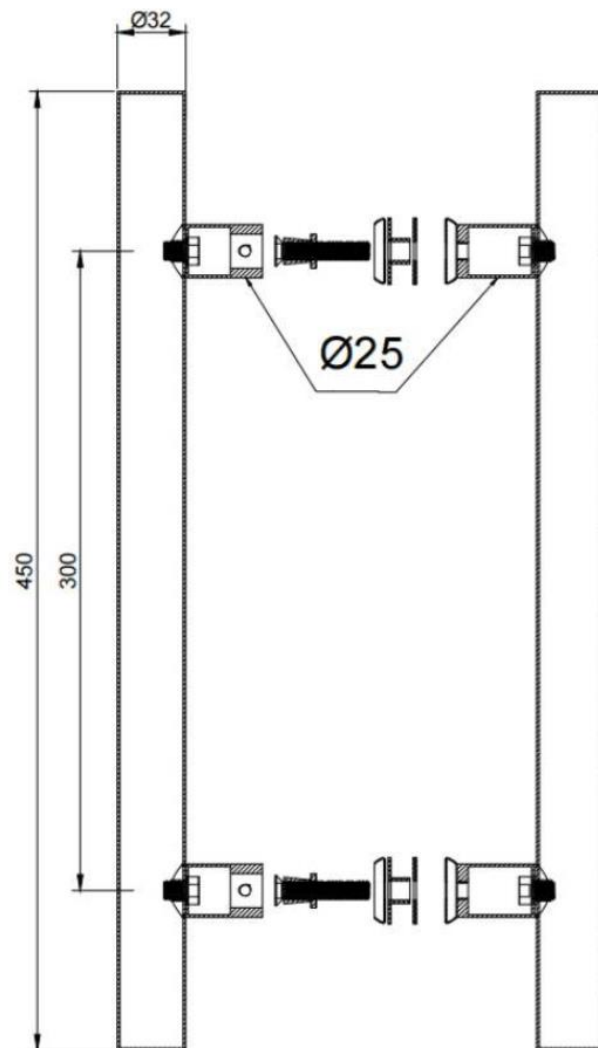

## MOD32-450-300/b(buk-brúsená nerez)

Vrtanie do skla 12mm